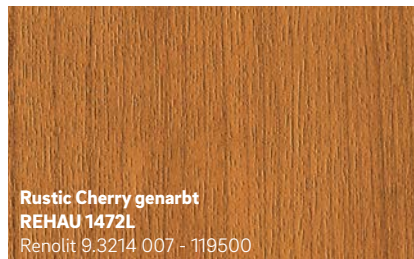

Soe ja mōnus