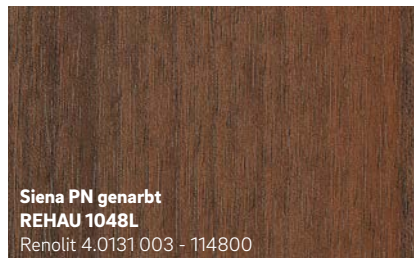

Võimas ja väljendusrikas