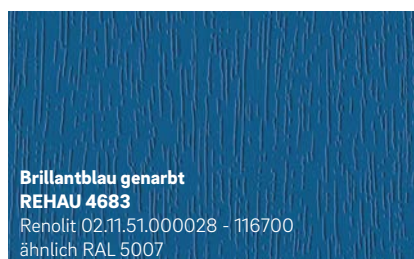

Erakordne ja muljetavaldav