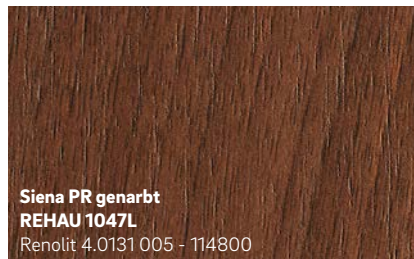

Võimas ja väljendusrikas