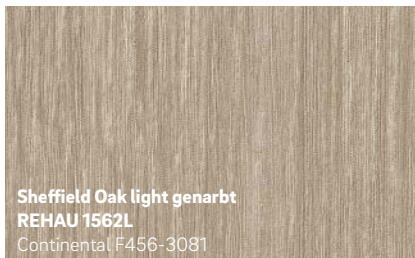

Võimas ja väljendusrikas