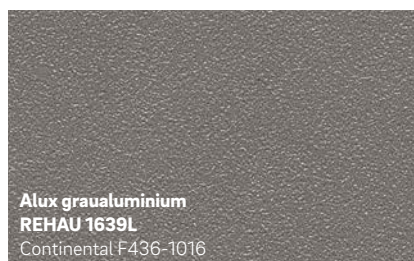

Kuvatud värvid võivad printimise tõttu erineda fooliumi originaalvärvidest.