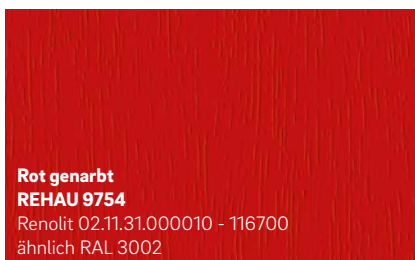

Erakordne ja muljetavaldav