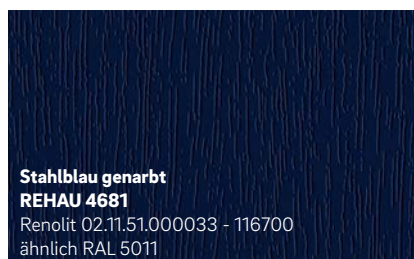

Erakordne ja muljetavaldav