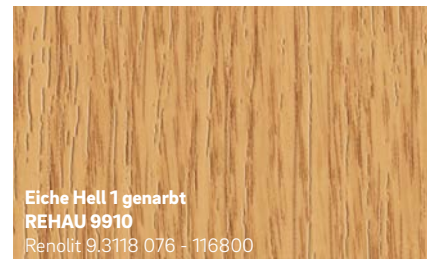

Soe ja mōnus