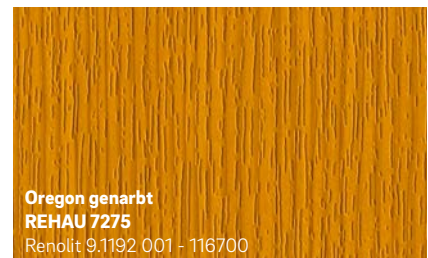

Soe ja mōnus