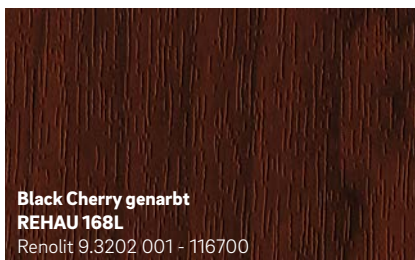

Võimas ja väljendusrikas