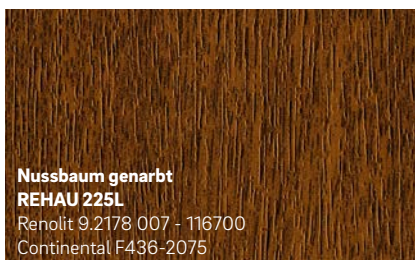

Võimas ja väljendusrikas