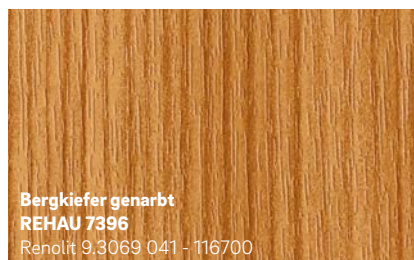

Soe ja mōnus