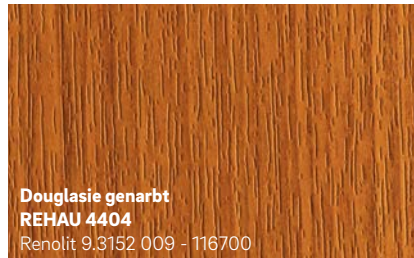

Soe ja mōnus