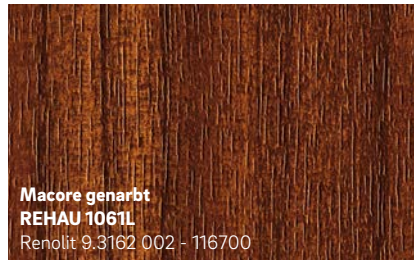

Võimas ja väljendusrikas