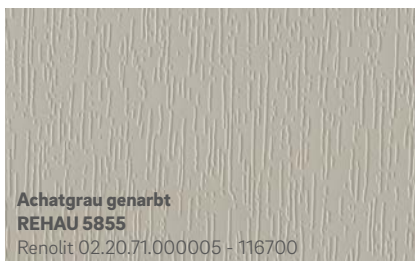

Neu

Anthrazitgrau matt
REHAU 2005L
Renolit 02.20.71.000001 - 504700
ähnlich RAL 7015

Quarzgrau genarbt
REHAU 1014L
Renolit 02.11.71.000046 - 116700
ähnlich RAL 7039

Signalgrau glatt
REHAU 459L
Renolit 02.11.71.000038 - 808300
ähnlich RAL 7004

Schiefergrau genarbt
REHAU 1062L
Renolit 02.11.71.000040 -116700

Quarzgrau glatt
REHAU 926L
Renolit 02.11.71.000046 - 808300
ähnlich RAL 7039

Grau genarbt
REHAU 9922
Renolit 02.11.71.000047 - 116700
ähnlich RAL 7001

Schiefergrau glatt
REHAU 1233L
Renolit 02.11.71.000040 - 808300

Neu

Pyrite
REHAU 1434L
Renolit 02.12.17.000001 - 119501

Kuvatud värvid võivad printimise tõttu erineda fooliumi originaalvärvidest.

Soovite saada rohkem infot REHAU akende kohta?
Võtke meiega ühendust!