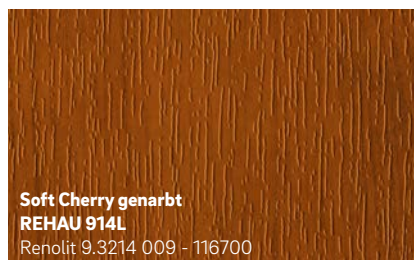

Võimas ja väljendusrikas