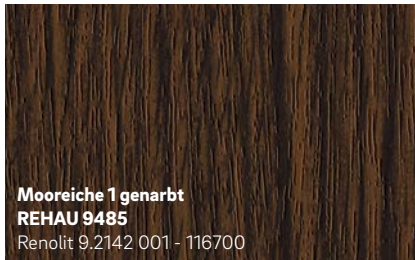

Võimas ja väljendusrikas