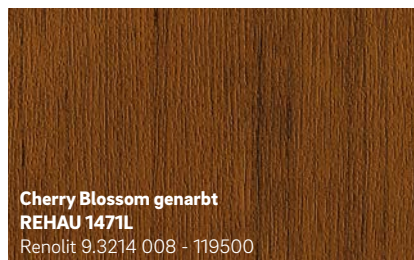

Võimas ja väljendusrikas